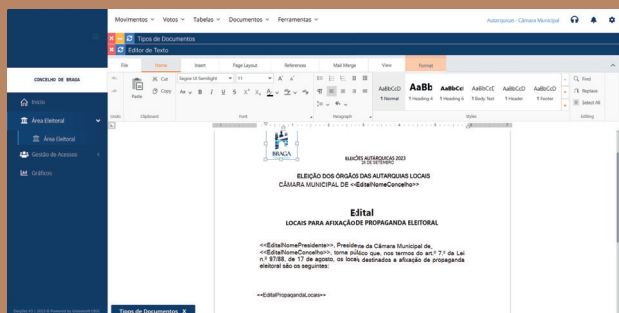

Nome do Partido	Sigla	Votos
Movimento Liberal	IL	8
PESSOAS ANIMAIS - NATUREZA	PAN	16
Blocos de Esquerda	B.E.	5
CHEGA	CH	12
Partido Socialista	PS	107
UNITÉ	U	0
CDU - Coligação Democrática Unida	CDU-PEV	26

The table displays the results for the 'ADAMTE - BRAGA' constituency. It lists the party name, its acronym, and the number of votes. The 'Partido Socialista' (PS) has the highest number of votes at 107.

WE MAKE
YOUR BUSINESS
DIGITAL