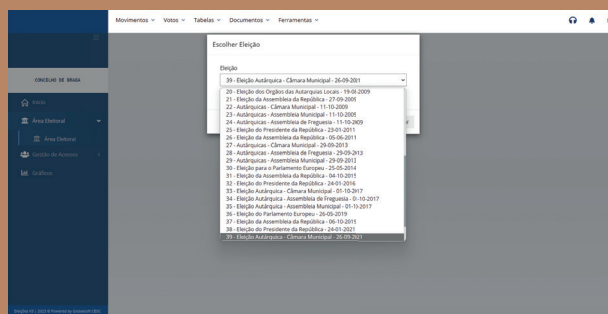

PRINCIPAIS FUNCIONALIDADES

○ Simplifique o Processo Eleitoral

- Geração automática de editais
- Personalização de Editais
  - Registo da Votação
  - Método de Hondt
- Mapas e listagens diversas
  - Registo de partidos
  - Registo de candidatos
- Divisão de mesas por freguesia
- Constituição de mesas de voto
- Manutenção de dados de membros de mesa
- Assinatura eletrónica de documentos
- Envio de documentos por email
- Disponibilização de resultados online em tempo real
- Interação com as freguesias do Município