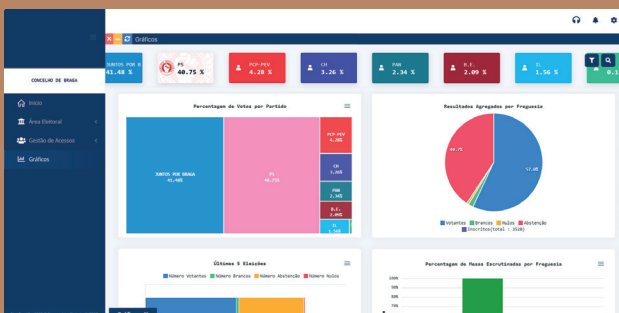

Desenvolvemos soluções e disponibilizamos serviços especializados.

**WE MAKE
YOUR
BUSINESS
DIGITAL**

PLATAFORMA ATOS ELEITORAIS

- A Plataforma PAE desenvolvida pela Globalsoft CBSC é uma plataforma que se destina às Câmaras Municipais e consiste numa ferramenta de trabalho de suporte ao processo de preparação e apuramento de um ato eleitoral.

SOFTWARE DE GESTÃO DE PROCESSOS ELEITORIAIS

Legislativas | Presidenciais | Autárquicas | Referendos | Europeias

A Plataforma PAE permite fazer todo o trabalho de gestão de partidos e candidatos, gestão de mesa de voto, edição de editais, apuramento de resultados, além de guardar o histórico de todo o procedimento eleitoral, diminuindo o trabalho dos intervenientes na organização de todo o processo.

Os resultados são obtidos em tempo real.

A search dialog box titled 'Gráficos' is open, allowing users to filter data by 'Unidade' (set to 'Município Original dos Autarquias Locais - 12-12-1997') and 'Freguesia' (set to 'ADAMTE - BRAGA'). There is also a field for 'Estimativa' and a 'Pesquisar' button.