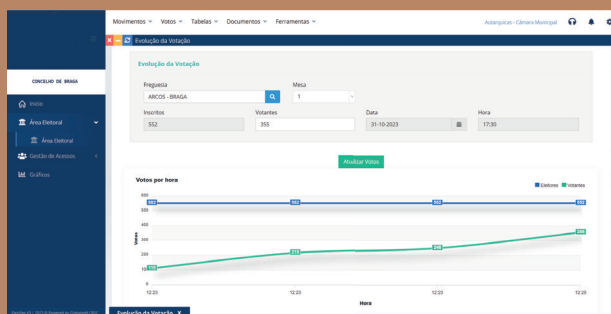

PRINCIPAIS FUNCIONALIDADES

○ Simplifique o Processo Eleitoral

- Geração automática de editais
- Personalização de Editais
  - Registo da Votação
  - Método de Hondt
- Mapas e listagens diversas
  - Registo de partidos
  - Registo de candidatos
- Divisão de mesas por freguesia
- Constituição de mesas de voto
- Manutenção de dados de membros de mesa
- Assinatura eletrónica de documentos
- Envio de documentos por email
- Disponibilização de resultados online em tempo real
- Interação com as freguesias do Município